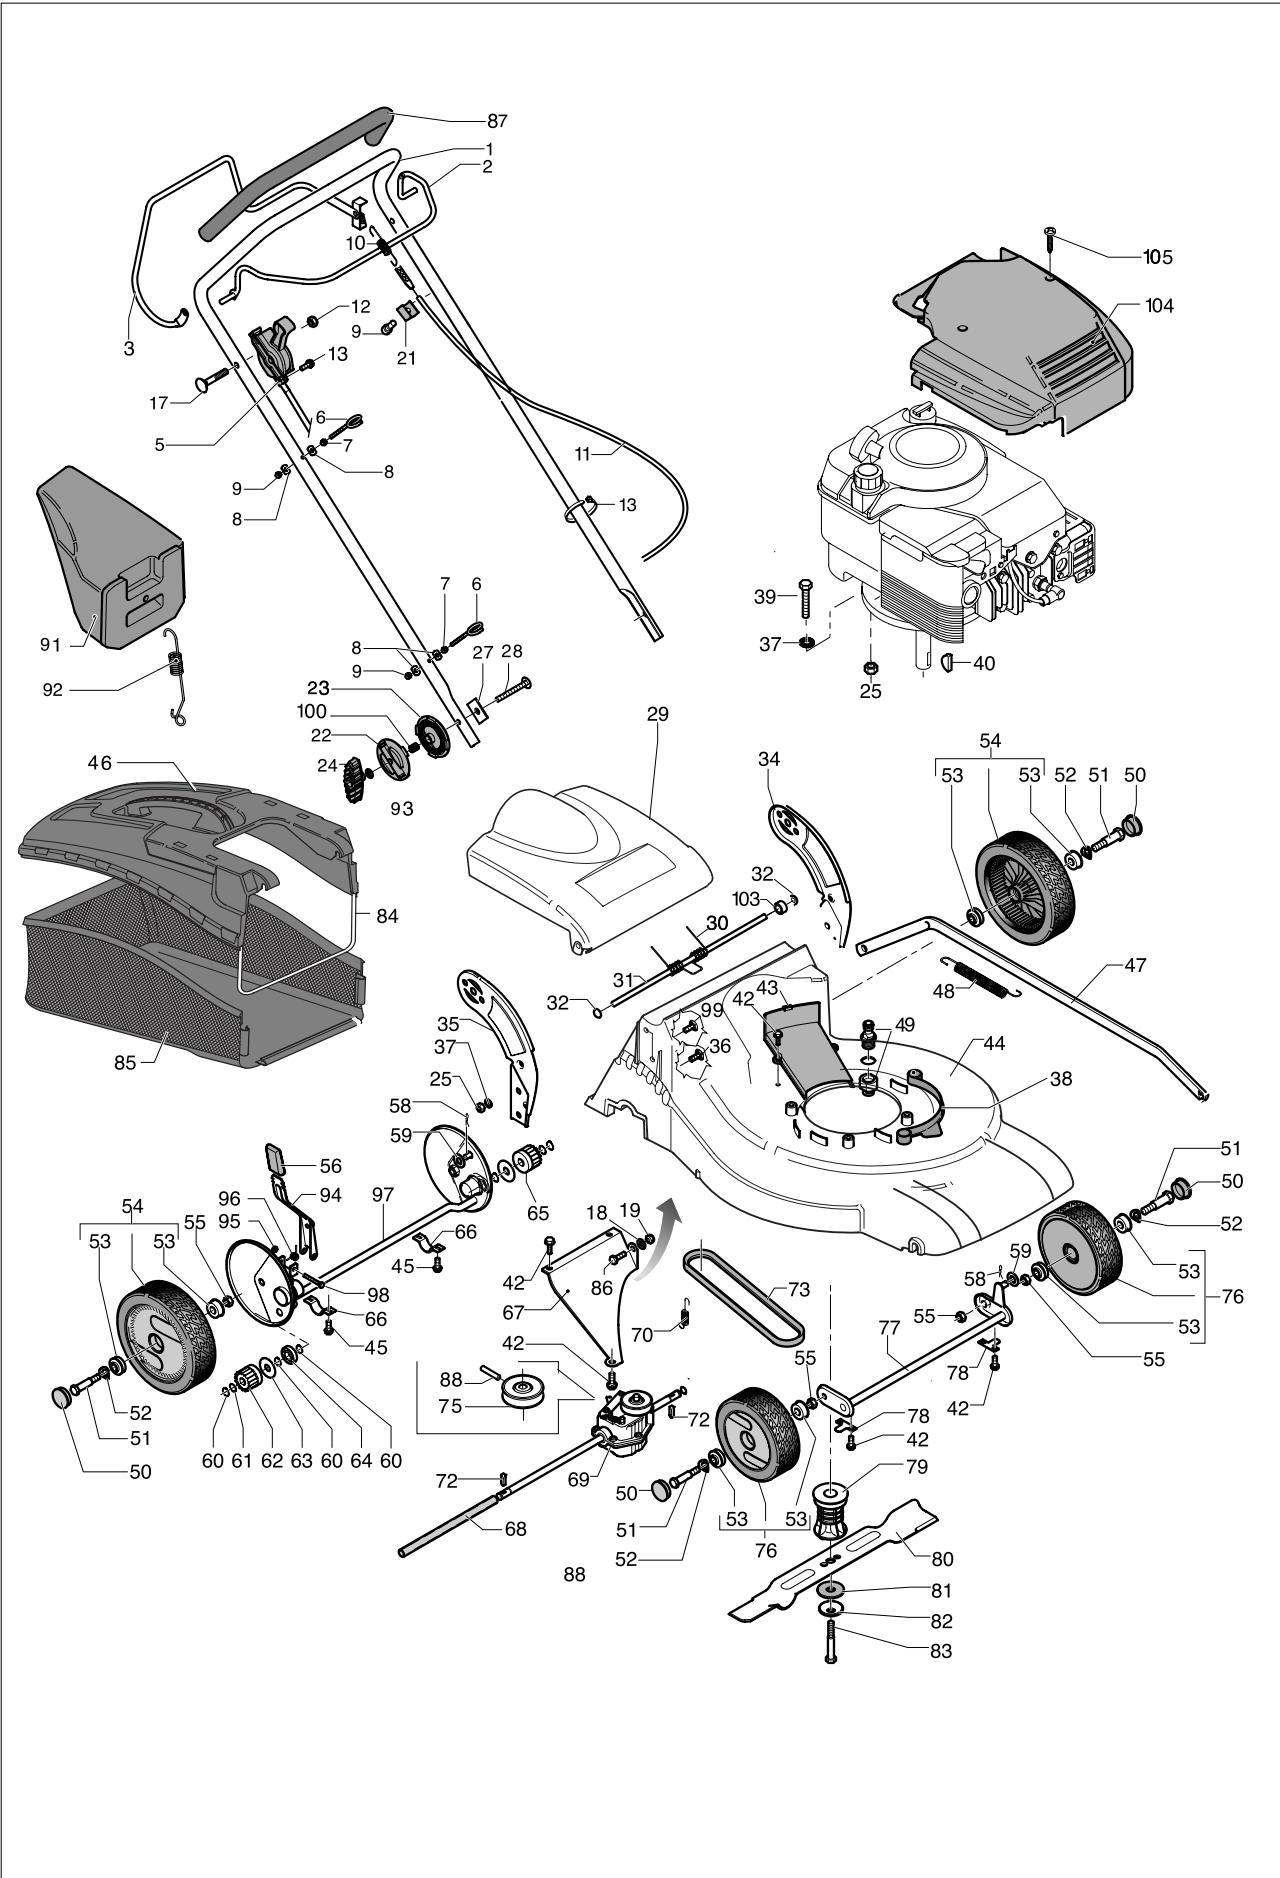

Pos.	PN ELX	MEP P/n°	DESCRIPTION	Q.ty	Pos.	PN ELX	MEP P/n°	DESCRIPTION	Q.ty
1	531212021	10173323	HANDLE	1	54	531210726	9175101	WHEEL	2
2	531212520	10173333	LEVER-BRAKE	1	55	531207978	20101700	NUT M10	6
3	531212024	10173343	LEVER-CLUTCH	1	56	531207986	20107203	SHEATHING	1
5	531211479	10141723	TnM CABLE-complete-	1	58	531206653	10281400	COTTER-PIN	2
6	531205169	10121470	CABLE-HOOK	2	59	531204906	10069200	WASHER	2
7	531207165	10501200	NUT M6	2	60	531208772	20655800	SEEGER	6
8	531204961	10115900	WASHER	4	61	531208859	20761300	WASHER	2
9	531206677	10289900	SCREW	2	62	531205045	10120160	PINION DX	1
10	531210573	10177550	SPRING	1	63	531207847	10831200	WASHER	2
11	531212369	10175750	CABLE- CLUTCH	1	64	531208778	20657600	BALL-BEARING	2
12	531208063	20122790	NUT	1	65	531205046	10120170	PINION SX	1
13	531207120	10427400	SCREW	1	66	531206652	10281200	SUPPORT	2
17	531207776	10803700	SCREW	1	67	531213219	10180080	CONVEIOR	1
18	531206666	10284700	WASHER	4	68	531207697	10766503	TUBE	1
19	531208492	20282100	NUT M5	1	69	531213408	9180180	GEAR-BOX	1
21	531208043	20121983	SUPPORT	1	70	531206289	10160070	SPRING	1
22	531211474	10173013	DISCK EX	2	72	531205108	10121160	KEY	2
23	531211473	10173003	DISCK INT.	2	73	531206701	10294900	BELT	1
24	531205840	10141253	KNOB	2	75	531208899	20768203	PULLEY	1
25	531207982	20106300	NUT M8	7	76	531210613	9122041	WHEEL	2
26	531205581	10135600	CLAMP	2		531212358	10172883	PLUG	2
27	531211581	10173103	PLATE	1	77	531213213	1018006ZC		1
28	531211480	10173060	SCREW M8	2	78	531205536	10135270	SUPPORT	2
29	531213339	10180021	DEFLECTOR-yellow-	1	79	531207848	10831300	BLADE ADAPTER	1
30	531213343	10180270	SPRING	1	80	531206546	10177510	BLADE	1
31	531213344	10180190	TIE-ROD	1	81	531207243	10531700	WASHER	1
32	531210824	10175400	WASHER	1	82	531207237	10530900	WASHER	1
34	531213367	10180291	SUPPORT	1	83	531206649	10280901	SCREW 3\8X65	1
35	531213273	10175661	SUPPORT	1	84	531213210	20180053	GRASS CATCH.FRAME	1
36	531204921	10114100	SCREW M8 X 25	4	85	531213359	10180303	SAC - Partner -	1
37	531207981	20106200	WASHER	10			10180283	SAC - Mc Culloch -	
38	531206308	10160273	HOUSING	1	86	531207838	10830300	SCREW TE 5\16	1
39	531207107	10407800	SCREW M8 X 60	2	87	531205989	10146243	SHEATHING	1
39	531205768	10140420	SCREW M8X90	1	88	531207703	10768400	COTTER-PIN	1
40	531204907	10100900	KEY	1	91	531213226	10180153	MULCHING-PLUG	1
42	531207856	10831800	SCREW	9	92	531205831	10141150	SPRING	1
43	531213225	10180123	BELT HOUSING	1	93	531204922	10114200	WASHER	1
44	531213205	10180011	DECK-yellow-	1	94	531212364	1017546ZC	LEVER	1
45	531207385	10602800	SCREW	4	95	531208492	20282100	NUT M5	1
46	531213209	20180033	GRASS CATCH.COVER	1	96	531210817	10175450	SPRING	1
47	531213222	10180103	ROD	1	97	531213446	017342ZC/	AXLE	1
48	531205715	10140090	SPRING	1	98	531206346	10162910	SCREW	1
49	531205848	10141313	CONNECTION-COMPL	1	99	531205741	10140310	SCREW M8 X16	1
50	531210538	10114801	PLUG	4	100	531211476	10173033	SPRING	1
51	531205042	10120090	SCREW	4	103	531211966	10155560	SPACER H10	1
52	531206644	10275100	WASHER	4	104	531205820	10140973	ENGINE HOUSING	1
53	531205214	10121900	BALL-BEARING	8	105	531205823	10140983	SCREW	2